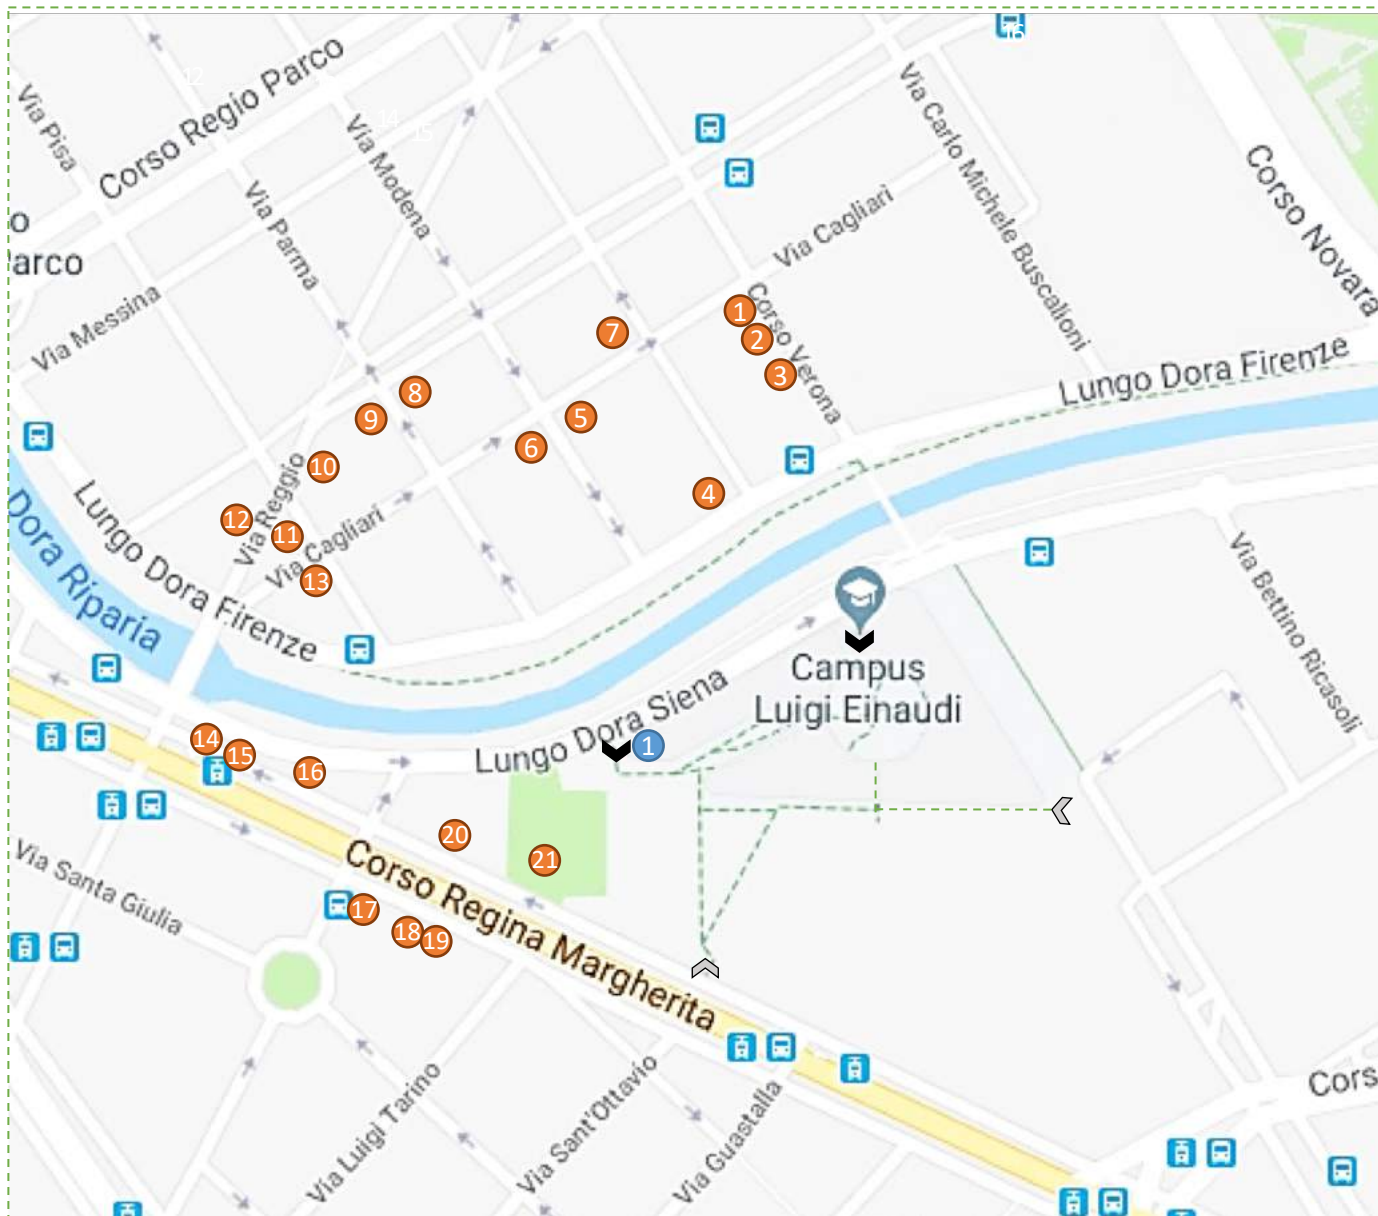

MAPPA DEI LOCALI APERTI A PRANZO

Map of cafés and restaurants open for lunch

Nei pressi di / nearby: Campus Luigi Einaudi, Lungo Dora Siena, 100 A

➤ Main entrance

- Lungo Dora Siena

➤ Secondary entrances

- Corso Regina Margherita

-- Internal routes

Bar interno / Internal café

- 1) Campus Café ☕🍷🍴🍷

Locali nelle vicinanze / other places nearby

- 1) BarTu ☕🍷🍴
- 2) Laleo ☕🍷🍴
- 3) Dora focacceria del ponte 🍷
- 4) Convivium ☕🍷🍴
- 5) Osteria Povr'om 🍷🍴
- 6) PAI Bikery ☕🍷🍴
- 7) Caffetteria Mantova ☕🍷🍴
- 8) Cucineria Berlicabarbis ☕🍷🍴
- 9) Gastronomia Controvento 🍷🍴
- 10) Lumeria ☕🍷🍴
- 11) Barlume ☕🍷🍴🍷
- 12) Bar della Colonna ☕🍷🍴
- 13) Dogana Grimm 🍷🍴
- 14) Pizzeria MyMood 🍷🍴
- 15) Osteria degli Artisti 🍷🍴
- 16) Passaggio 74 ☕🍷🍴🍷
- 17) La Piadonza 🍷
- 18) Caffetteria dei Ricordi ☕🍷🍴
- 19) Pizza Regina 🍷
- 20) Qualeaty 🍷
- 21) Kebab dell'Università ☕🍷🍴