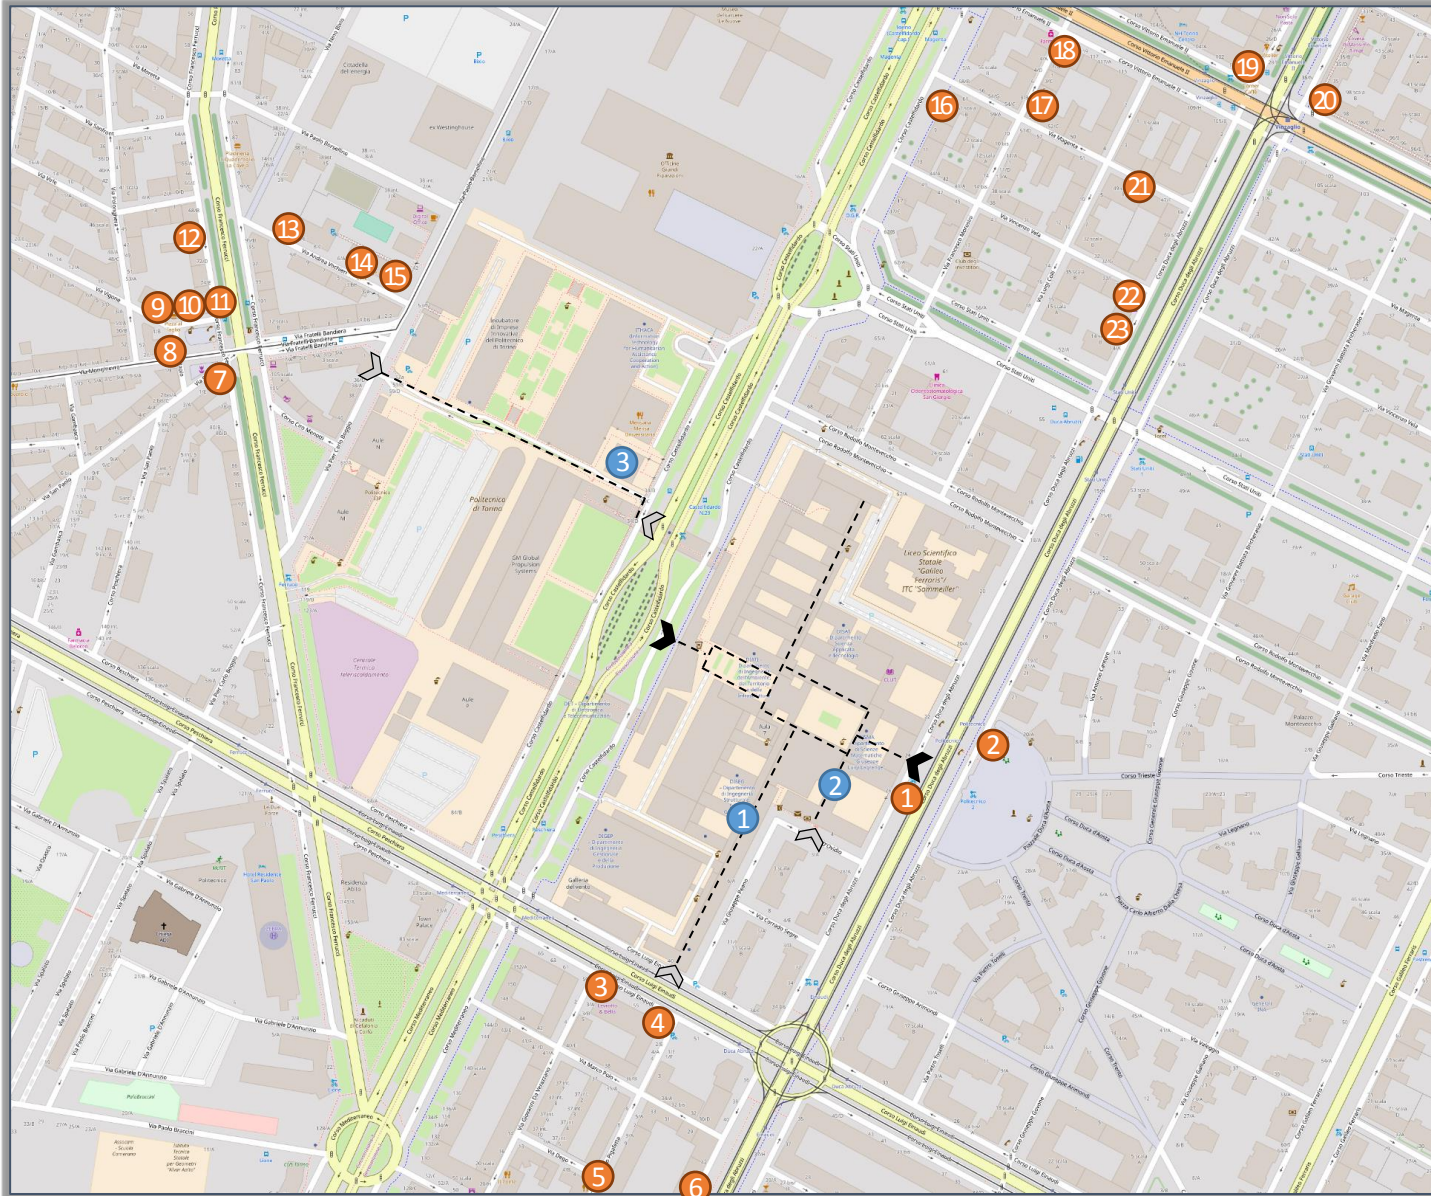

MAPPA DEI LOCALI APERTI A PRANZO

Map of cafés and restaurants open for lunch

Nei pressi di / nearby: Politecnico di Torino, Corso Duca degli Abruzzi 24

➤ Ingressi Principali

Main entrances

- Corso Duca degli Abruzzi
- Corso Castellidardo

➤ Ingressi Secondari

Secondary entrances

- Corso Castellidardo
- Via Boggio

-- Percorsi Interni / Internal routes

● Bar Interni / Internal Cafés

- 1) Bar Denise ☕ 🍷 🍴 🍷
- 2) Bar Giorgio ☕ 🍷 🍴 🍷
- 3) MixTo ☕ 🍷 🍴 🍷

● Locali nelle vicinanze

Others places nearby

- 1) La Caffetteria ☕ 🍷
- 2) Lul Caffè ☕ 🍷
- 3) Bar Einaudi 57 ☕ 🍷 🍴
- 4) Bar Tropical ☕ 🍷
- 5) A Casa Ponte 🍴
- 6) Indian Restaurant 🍴
- 7) Paninoteca 30 e Lode ☕ 🍷
- 8) Bar Caffè Leonardo ☕ 🍷 🍴
- 9) Pizzeria da Angelo 🍷
- 10) La Piadonza 🍷
- 11) PaninHour 🍷
- 12) Wasabi 🍴
- 13) Piadineria Dellitaly 🍷 🍴
- 14) New College 🍴 🍷
- 15) Arki Caffè ☕ 🍷
- 16) 4 Soldi Ristorante ☕ 🍷
- 17) Bar Morosini ☕ 🍷 🍴
- 18) Ün & l'out ☕ 🍷 🍴
- 19) Corner Caffè ☕ 🍷 🍴
- 20) EXKI ☕ 🍷 🍴
- 21) Caffè Mancini ☕ 🍷 🍴
- 22) The Coffee Hub ☕ 🍷 🍴
- 23) Caffetteria Napoleon ☕ 🍷 🍴